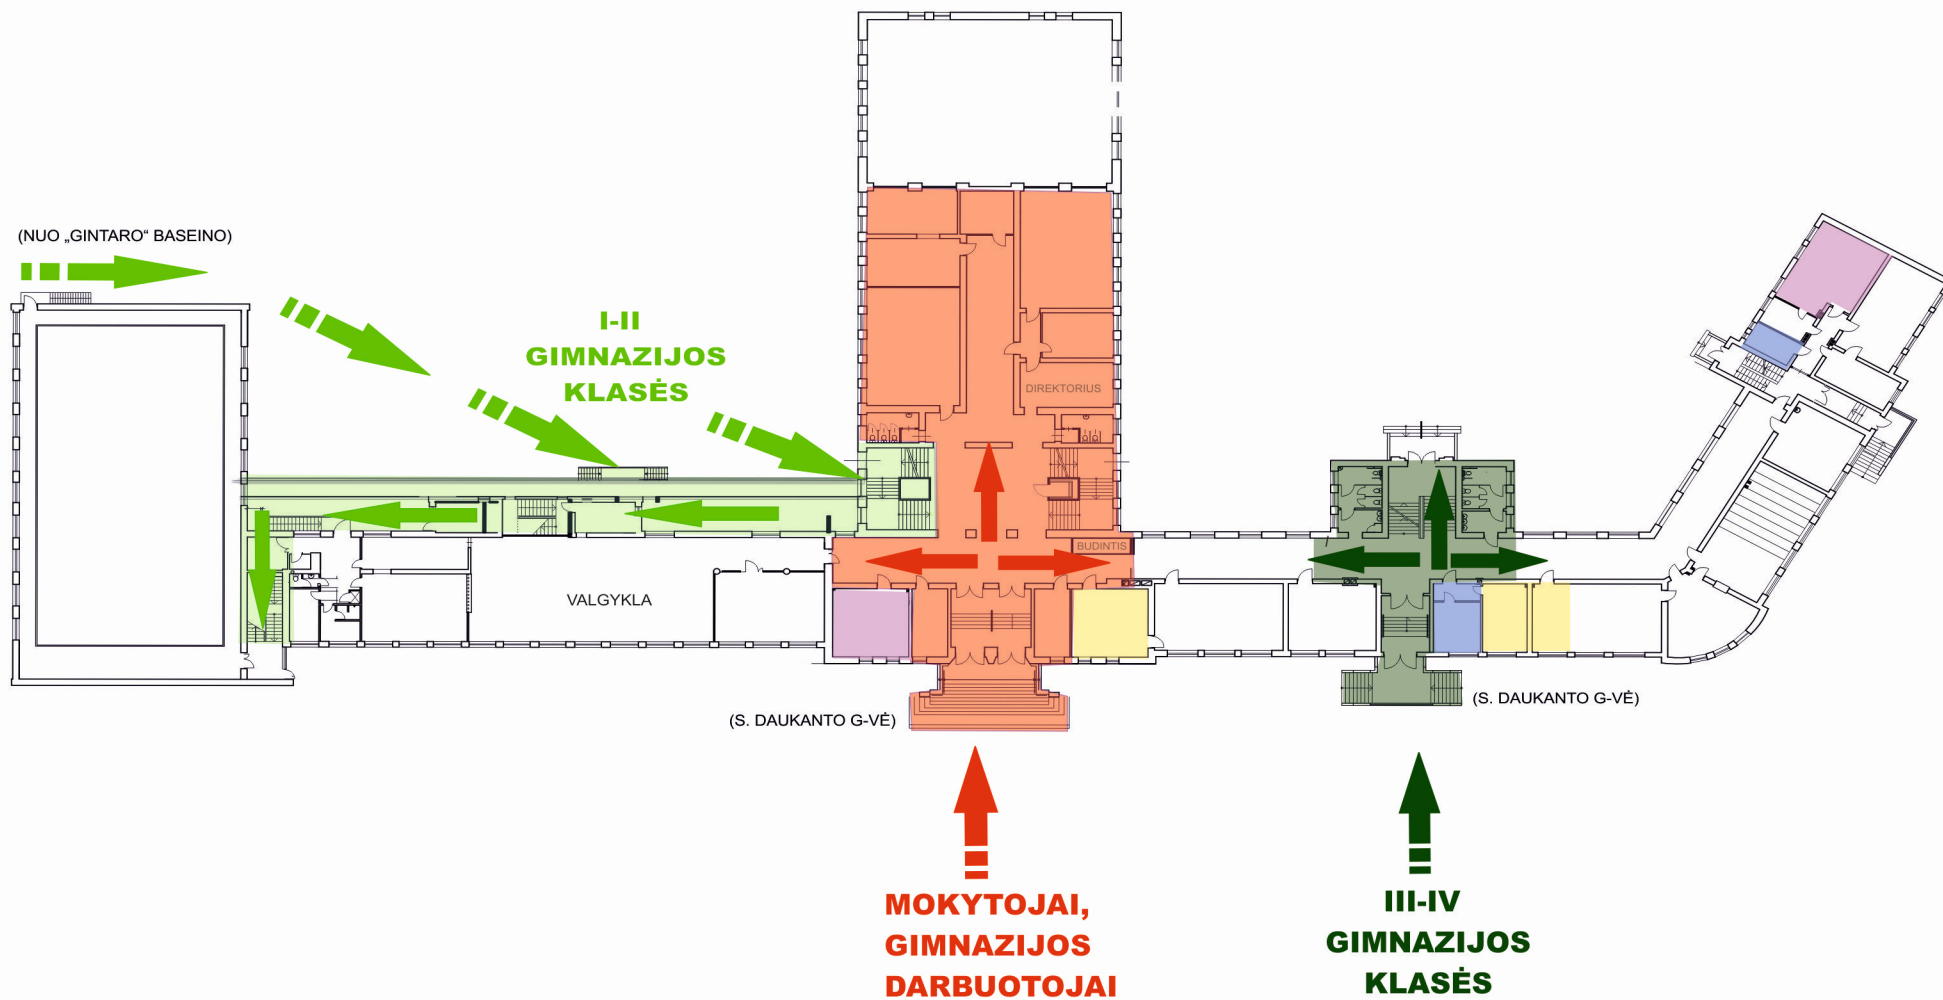

VYTAUTO DIDŽIOJO GIMNAZIJO MOKINIŲ IR GIMNAZIJO DARBUOTOJŲ JUDĖJIMO KRYPTIŲ PLANAS

Švietimo pagalbos specialistai
C-113- soocialinis pedagogas
F-1 – psichologas

Poilsio patalpa
C-117, C-107

Izoliacijos patalpa
C-113S, C-110

I_II klasės
P-201, P-202, P-203, P-204, P-205,
P-306, P-307, P-308, P-309, P-310,
P-310A, P-411, P-412, P-413, P-414,
P-415, P-414A, P-Dailė, Didžioji sporto salė

III_IV klasės
C-107, C-111, C-112, C-114, C-115,
C-116, C-117, C-218, C-219, C-220,
C-221, C-222, C-223, C-224, C-226,
C-227, C-329, C-330, C-331, C-332,
C-333, C-334, C-335, C-336, C-337,
C-338, CC-1, CC-2, C-tech (M), C-tech (B),
F-3, F-6, Mažoji sporto salė, K. Donelaičio muziejus